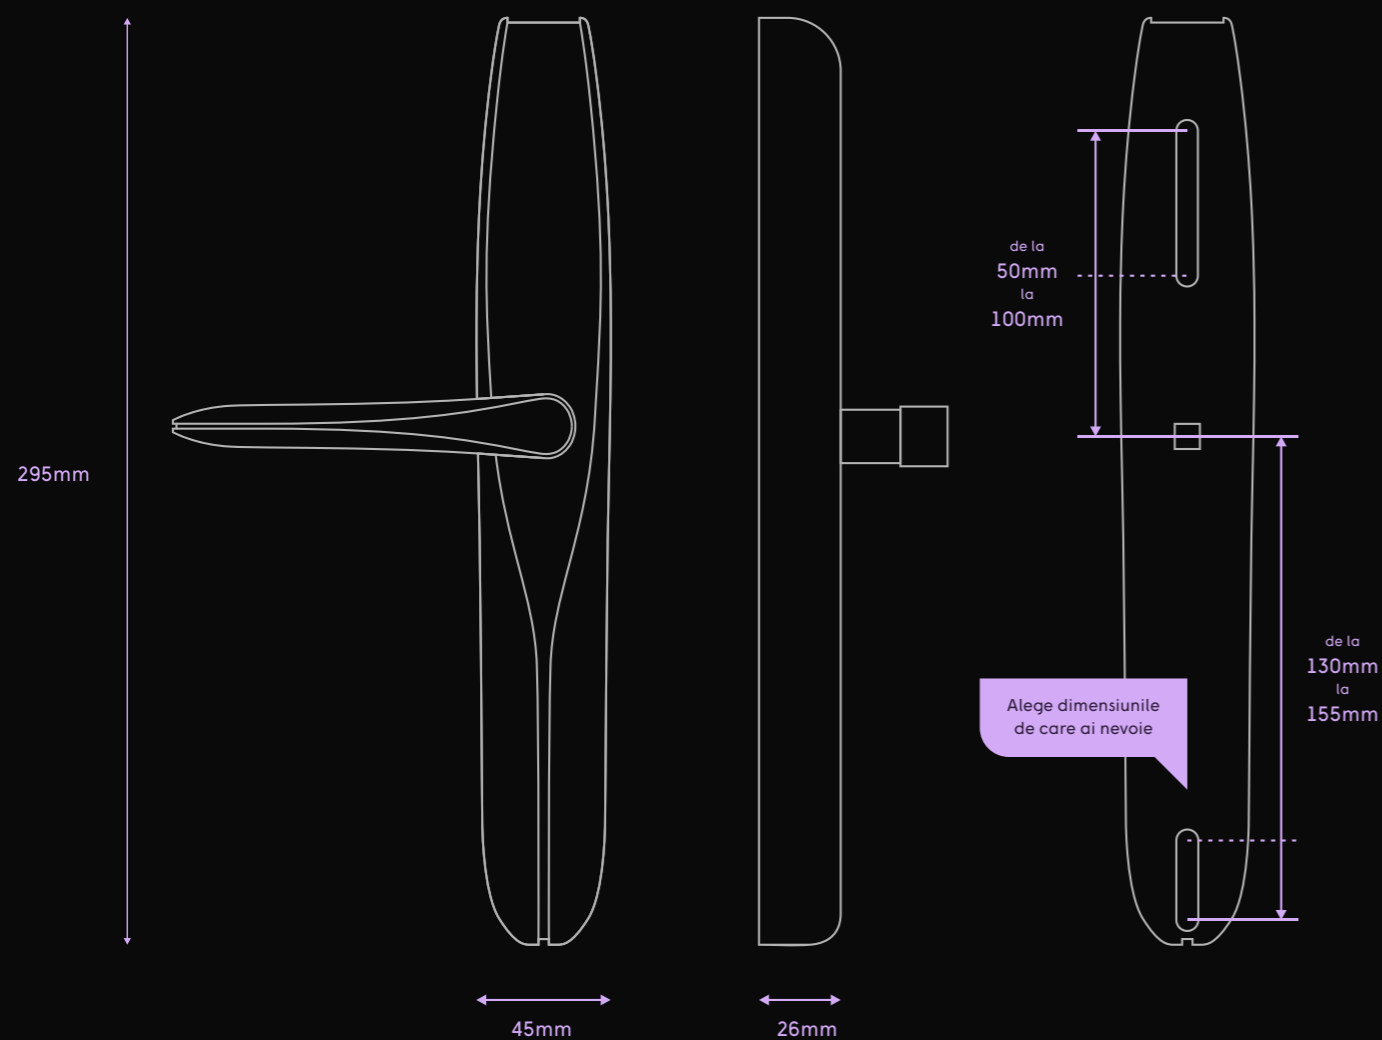

Mifare card

Generează cu ușurință carduri IC atunci când este nevoie. Un singur card poate deschide mai multe yale.

Wi-Fi gateway

Accesează yala în timp real din orice parte a lumii folosind gateway-ul nostru Wi-Fi G2.

O yală inteligentă
pentru orice ușă:
UPVC, metalică,
aluminiu sau lemn

Cu dimensiunile sale reduse, yala inteligentă Loqness TT Lock este ușor de montat pe aproape orice tip de ușă prin simpla înlocuire a yalei existente. Datorită sistemului de acționare mecanică integrat, nu este necesară înlocuirea broaștei existente.

DOAR
295mm
ÎNĂLȚIME

DOAR
45mm
LĂȚIME

DOAR
26mm
GROSIME

Specificații tehnice

Material	Aliaj de zinc
Finisaje și culori	Argintiu, panouri negre
Grosime ușă	30-120mm
Dimensiuni (HxWxD)	295x45x26mm
Static Power Consumption	<70uA
Dynamic Power Consumption	<200mA
Baterii	4xAA R6 1.5v, alkaline
Durată de viață baterii	> 5000 cycles
IP Rating	IP64
Temperatură funcționare	-25°~+55°
Umiditate funcționare	10%~90%