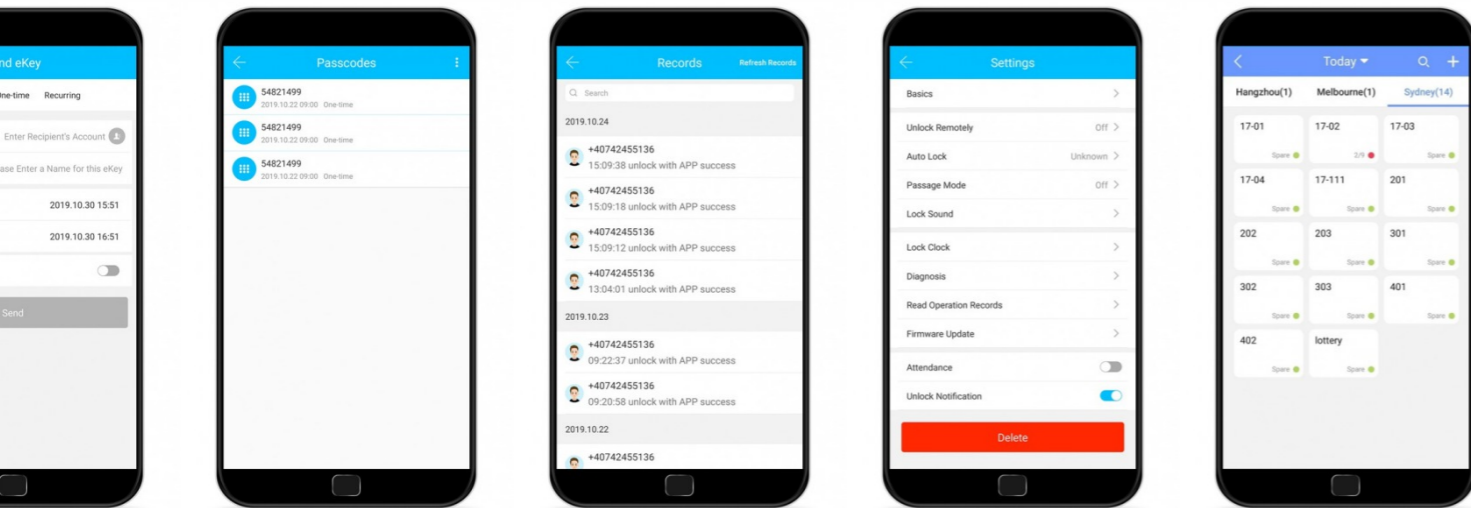

Control deplin în mâinile tale

Aplicația TT Lock îți permite să controlezi toate aspectele legate de yala Loqness TT Lock. Poți deschide ușa prin Bluetooth printr-o simplă apăsare pe telefon atunci când te afli în raza de acțiune. De asemenea, poți crea, partaja și gestiona toate tipurile de eKeys sau coduri de acces, permanente, temporare sau conform unui orar personalizat și poți verifica istoricul accesărilor sau setările de acces. Când este adăugat un gateway Wi-Fi, poți face toate acestea în timp real de oriunde din lume.

Download the Android App

Download the iOS App

TT Lock

GENERARE EKEYS
GENERARE COD
GESTIONARE EKEY
GESTIONARE COD
IC CARDS

ISTORIC ACCESĂRI
SETĂRI
TT RENTING
MODUL BIROU
GATEWAY

Wi-Fi Gateway pentru posibilități nelimitate

Când se adaugă un gateway, se deschide o nouă lume de posibilități. Poți conecta Loqness TT Lock la Wi-Fi-ul tău utilizând gateway-ul nostru G2 și poți controla yala de oriunde în lume. Folosind aplicația poți partaja eKeys, genera coduri de acces, gestiona înregistrări sau poți schimba setările de blocare în timp real. Loqness TT Lock este compatibil și cu Amazon Alexa și Google home.