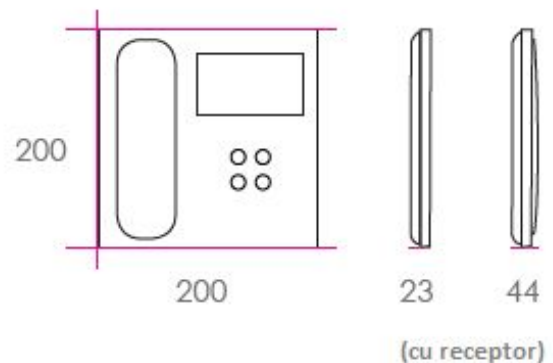

Pentru a deschide usa, apasati butonul  .

Incorporeaza in mod standard: butonul de deschidere usa si de apel al paznicului, butonul de autopornire a camerei exterioare principale, butoanele F1-F2 utile pentru activarea a doua functii aditionale configurabile de catre utilizator pecum si setari de stralucire, contrast si ajustari culori.

ACCESORII

Suport desktop. Elegant si practic, va permite sa raspundeti apelului direct de la biroul dumneavoastra si sa evitati astfel intreruperile ce va pot afecta munca.

DIMENSIUNI / INSTALARE

Monitor: 200 x 200 x 44.
Instalare aparenta.

Dimensiuni: (latime)x(inaltime)x(adancime) mm.