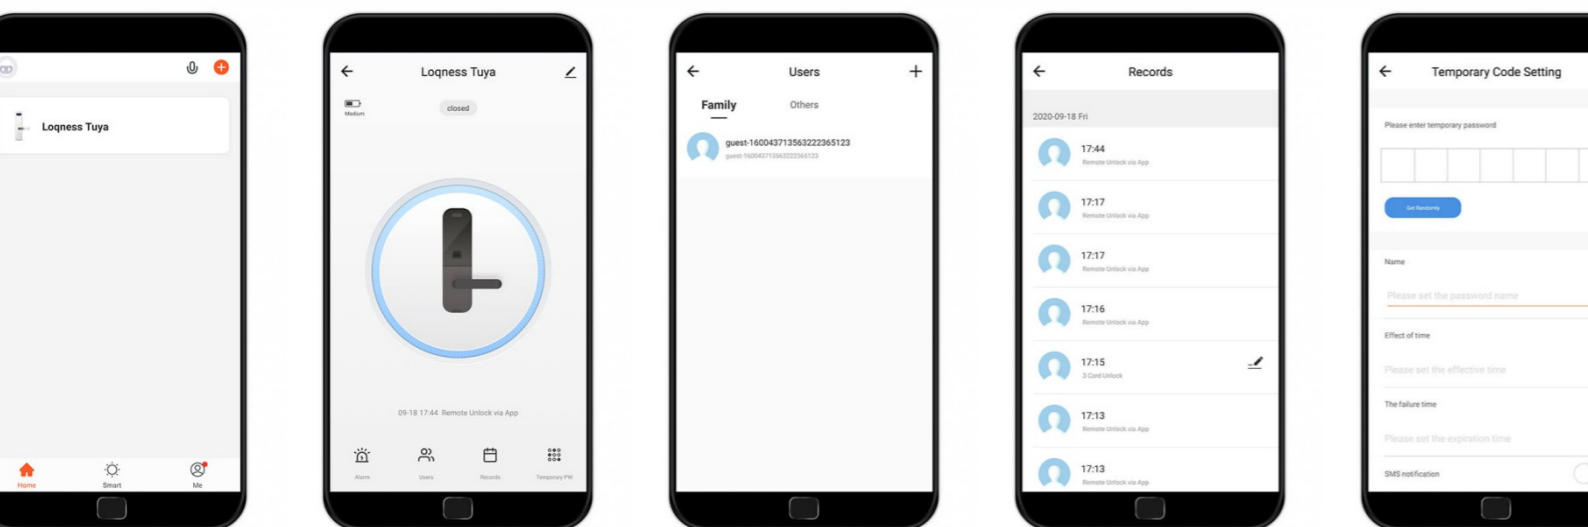

## Control în mâinile tale, cu Tuya Smart

Accesul permanent sau personalizat în funcție de nevoile tale poate fi gestionat cu ușurință. Yala inteligentă Loqness Tuya împreună cu aplicația dedicată îți oferă posibilitatea de a controla toate aspectele legate de yala ta: intrare fără cheie, utilizatori, uși și încuietori, jurnal de acces, tipuri de acces, partajare chei numerice, gestionare de parole și multe altele.

Download the  
Android App

Download the  
iOS App