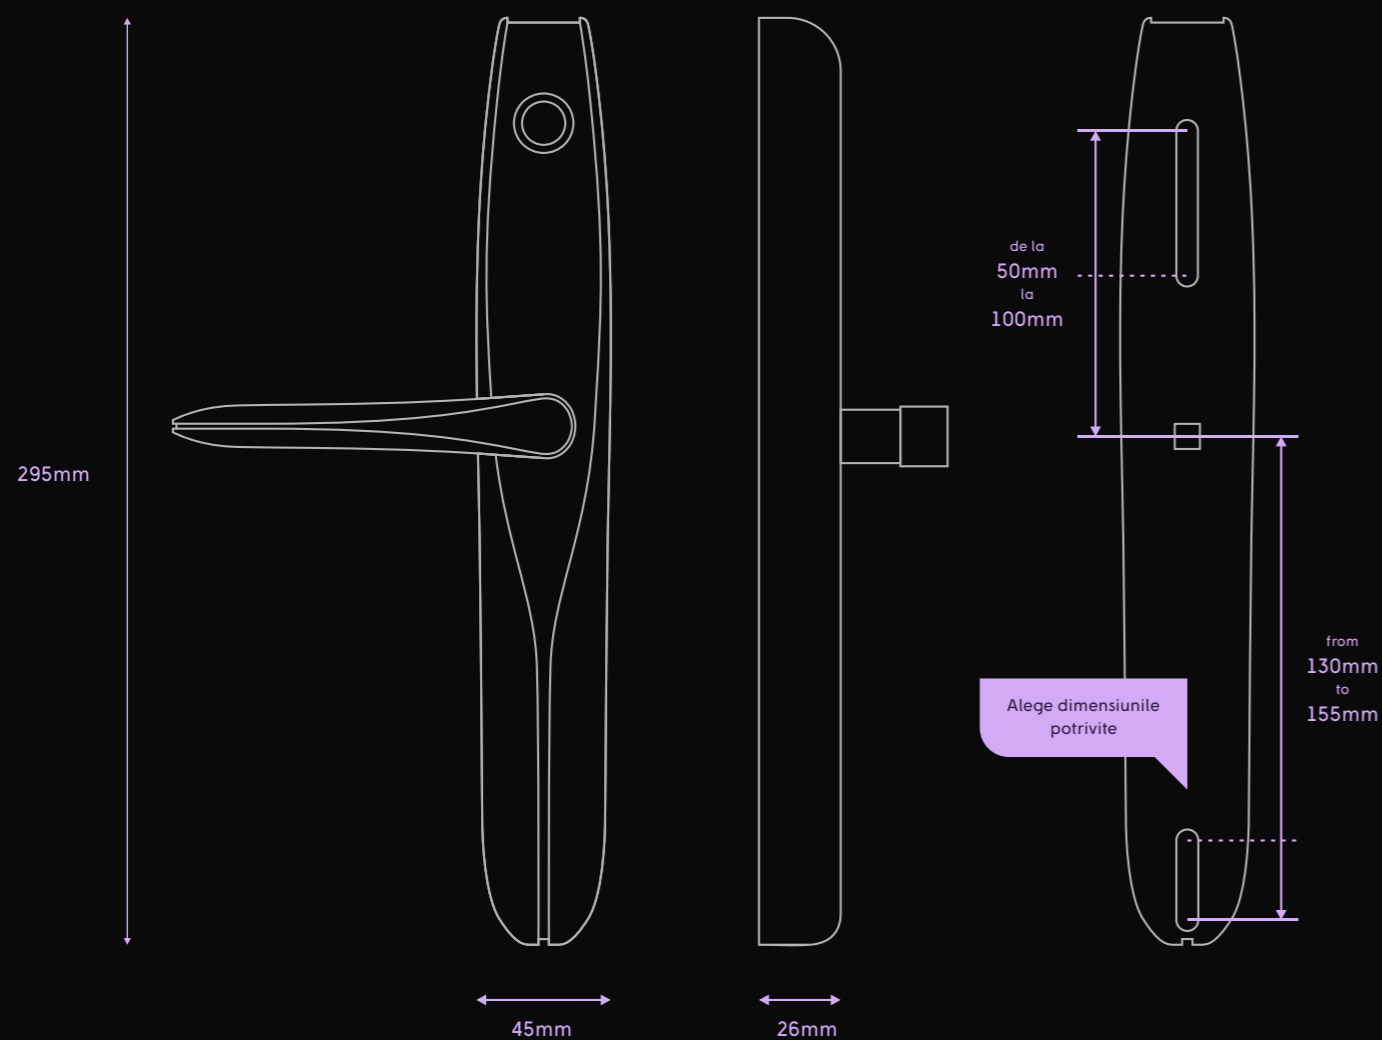

### Mifare card

Utilizează orice tip de card Mifare când accesul prin card de proximitate este mai potrivit pentru tine sau alte persoane.

## Tehnologie creată pentru oricine și orice ușă

Yala inteligentă Loqness Tuya are dimensiuni volumetrice reduse, ceea ce o face ușor de montat pe aproape orice tip de ușă prin simpla înlocuire a yalei existente. Datorită sistemului de acționare mecanică integrat, nu este necesară înlocuirea broaștei existente.

DOAR **295mm** ÎNĂLȚIME  
DOAR **45mm** LĂȚIME  
DOAR **26mm** GROSIME

## Specificații tehnice

Material	Aliaj de zinc
Finisaje și culori	Argintiu, panouri negre
Grosime ușă	30-120mm
Dimensiuni (ÎxLxG)	295x45x26mm
Capacitate amprente	200
Capacitate cod PIN și carduri	1000
Registru accesări	50000
Static Power Consumption	<70uA
Dynamic Power Consumption	<200mA
Battery Power Supply	4xAA R6 1.5v, alkaline
Durată de viață baterii	> 5000 cicluri
IP Rating	IP64
Temperatură funcționare	-25 <sup>0</sup> ~+55 <sup>0</sup>
Umiditate funcționare	10%~90%